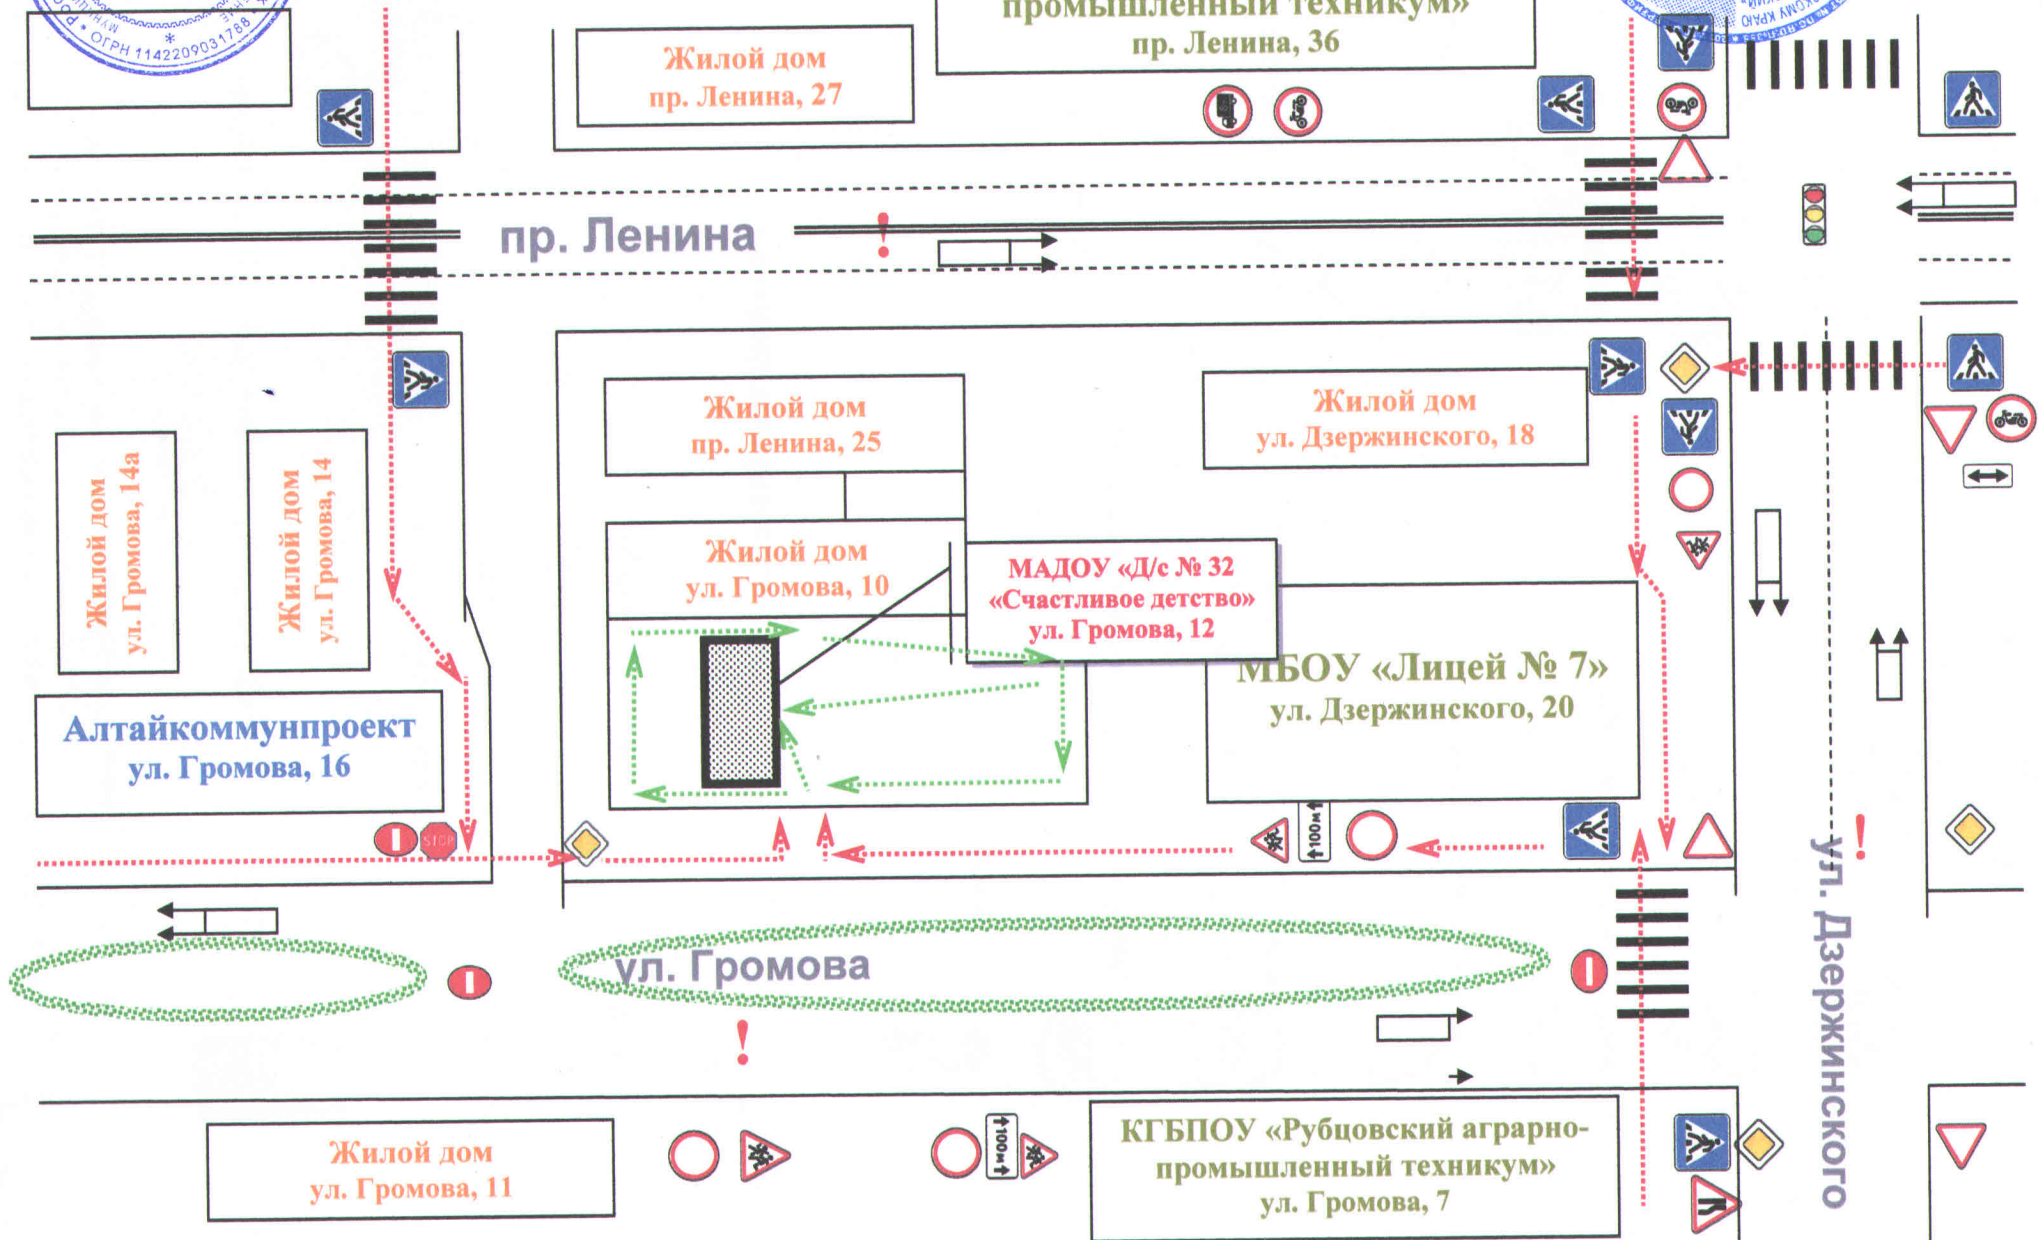

Жилой дом
ул. Дзержинского, 18

Жилой дом
ул. Громова, 10

МАДОУ «Д/с № 32
«Счастливое детство»
ул. Громова, 12

МБОУ «Лицей № 7»
ул. Дзержинского, 20

Жилой дом
ул. Громова, 14а

Жилой дом
ул. Громова, 14

Алтайкоммунпроект
ул. Громова, 16

ул. Громова

ул. Дзержинского

Жилой дом
ул. Громова, 11

КГБПОУ «Рубцовский аграрно-
промышленный техникум»
ул. Громова, 7

Условные обозначения к схеме организации дорожного движения в районе
МАДОУ «Д/с № 32 «Счастливое детство»,
расположенного в г. Рубцовске по ул. Громова, 12

здание МАДОУ «Д/с № 32 «Счастливое детство», ул. Громова, 12

опасный участок дороги

движение пешеходов

движение по территории детского сада

движение автотранспорта

Знаки дорожного движения

светофор

«Движение грузовых автомобилей запрещено»